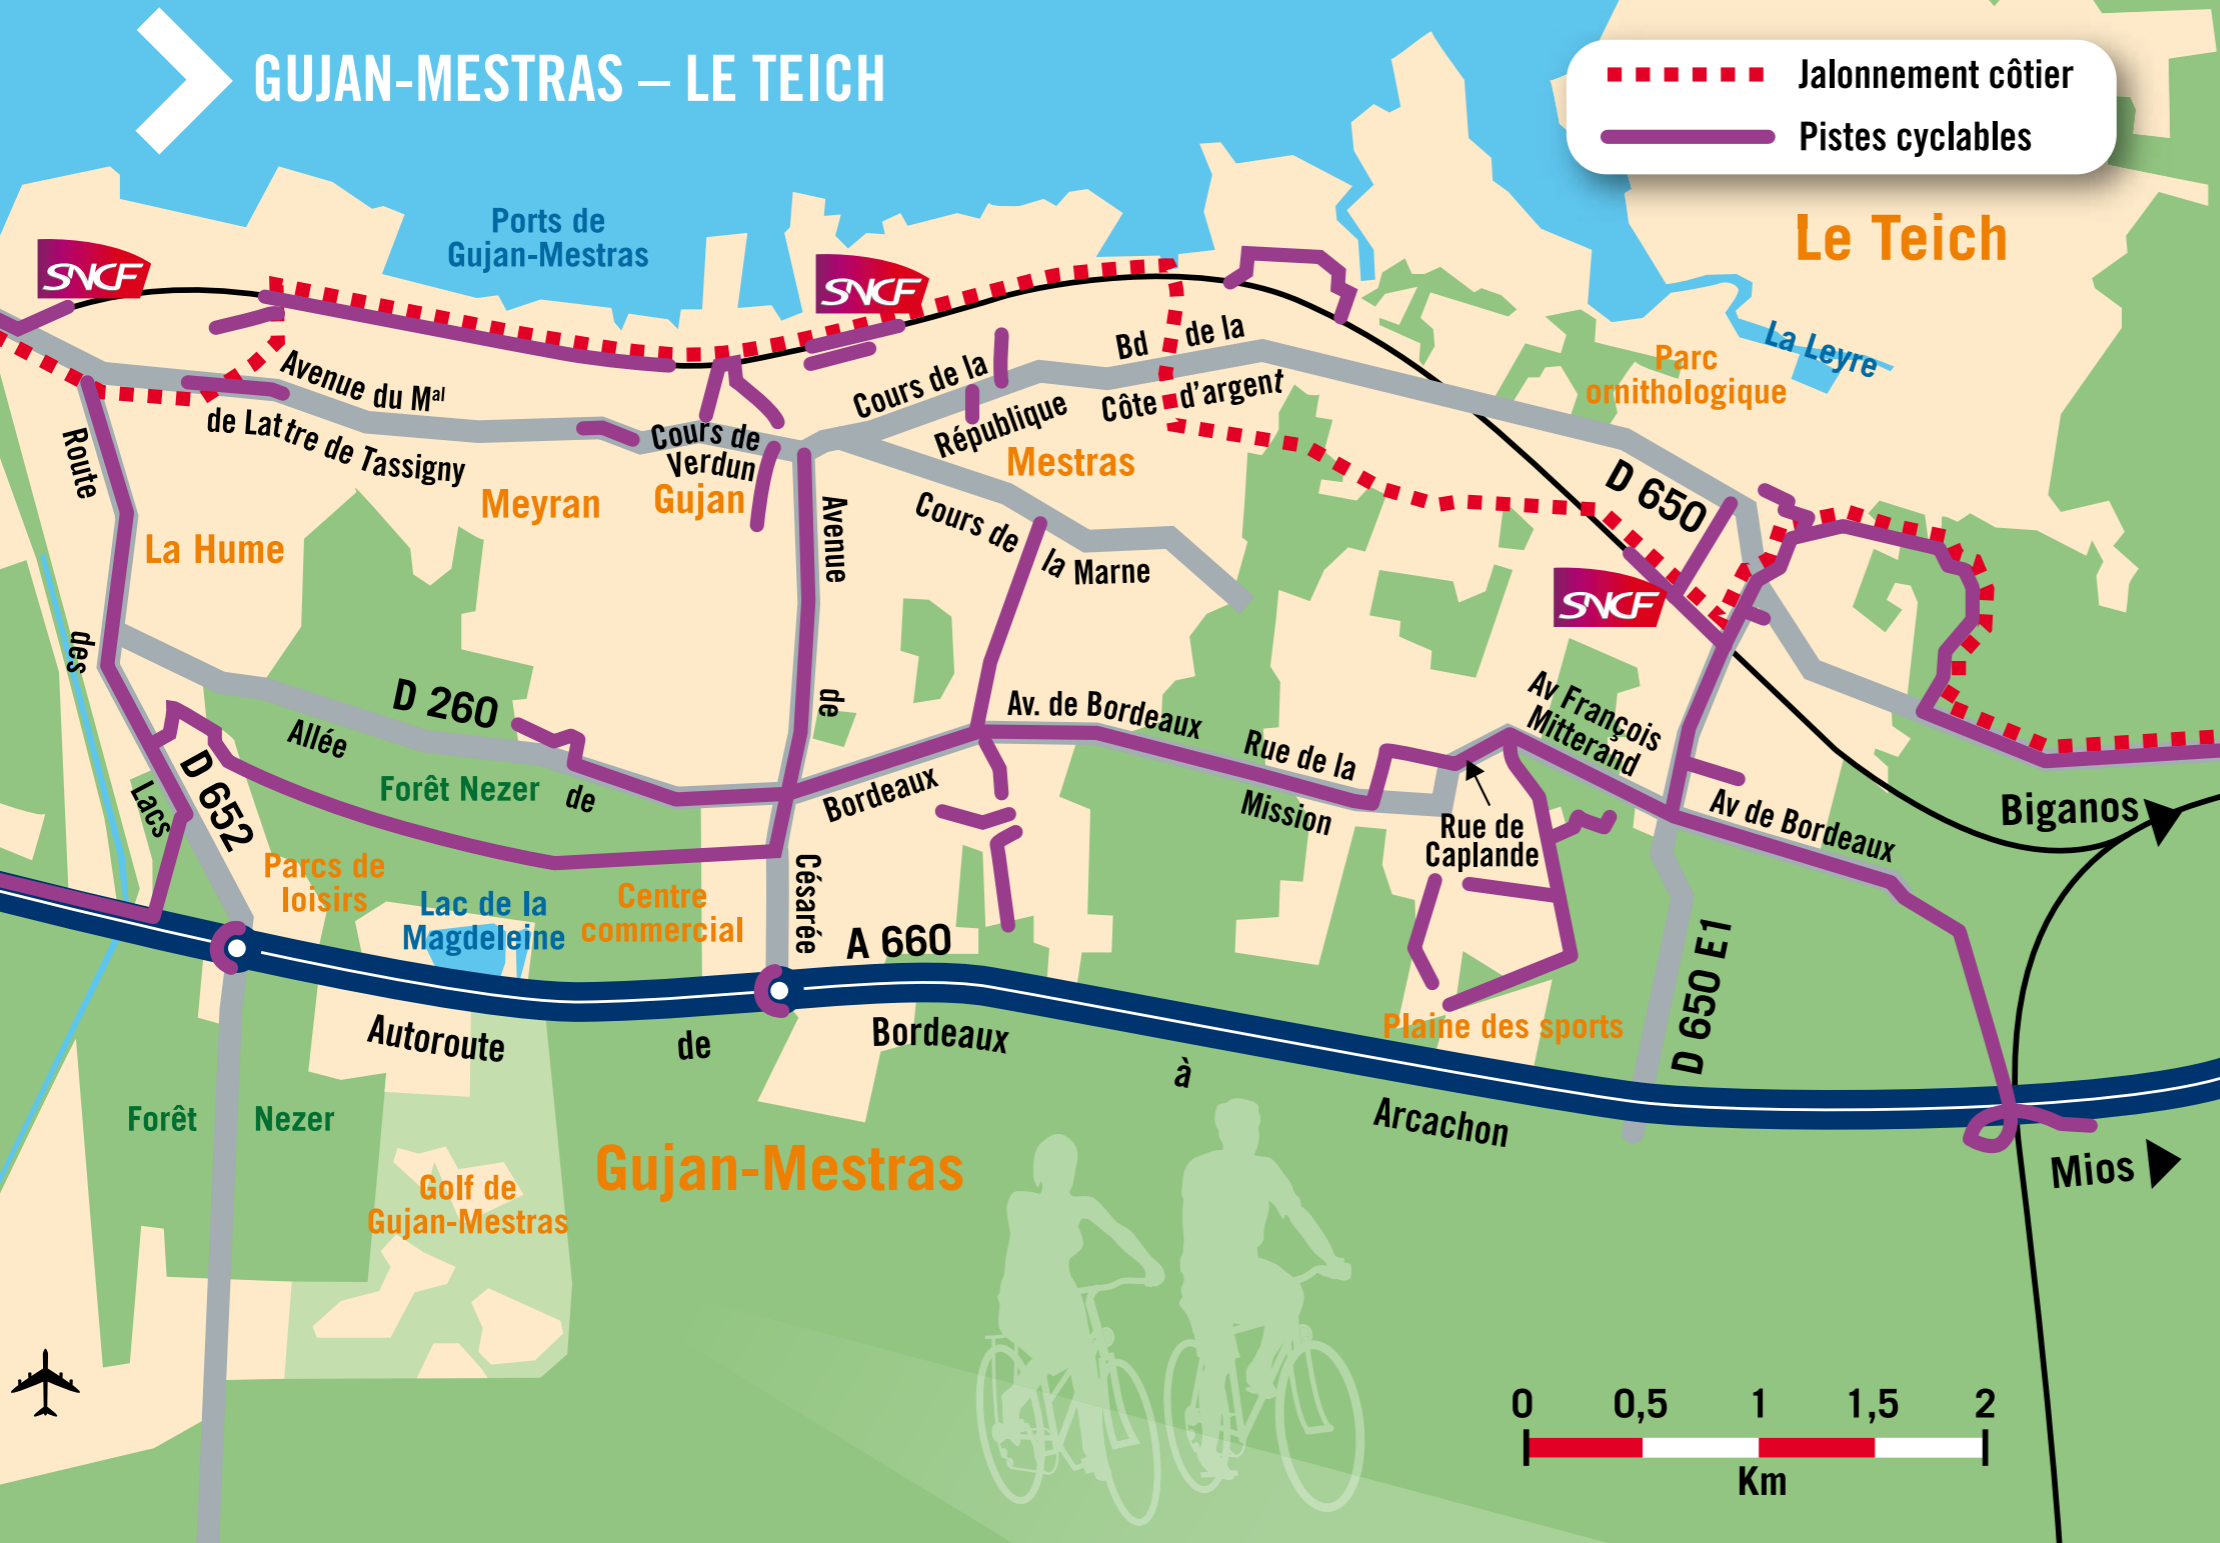

➤ GUJAN-MESTRAS – LE TEICH

- ⋯⋯⋯⋯⋯ Jalonement côtier
- Pistes cyclables

RÉSEAU CYCLABLE COBAS

➤ ARCACHON - LA TESTE DE BUCH GUJAN-MESTRAS - LE TEICH

Facile à garer, respectueux de l'environnement, excellent exercice pour la santé : le vélo a tout pour plaire.

La COBAS l'a bien compris et, pour vous permettre d'effectuer vos déplacements et balades en toute sécurité, nous avons aménagé en site propre des dizaines de kilomètres de pistes cyclables qui desservent les quatre communes de l'Agglomération (Arcachon, La Teste de Buch, Gujan-Mestras et Le Teich).

Alors, ne réservez plus le vélo à vos seuls loisirs : utilisez-le au quotidien pour vos courses et vos déplacements...

Le + :
 Désormais, repérez-vous plus facilement grâce au jalonnement côtier !

www.agglo-cobas.fr

ARCACHON - LA TESTE DE BUCH

- - - - - Jalonnement côtier
————— Pistes cyclables