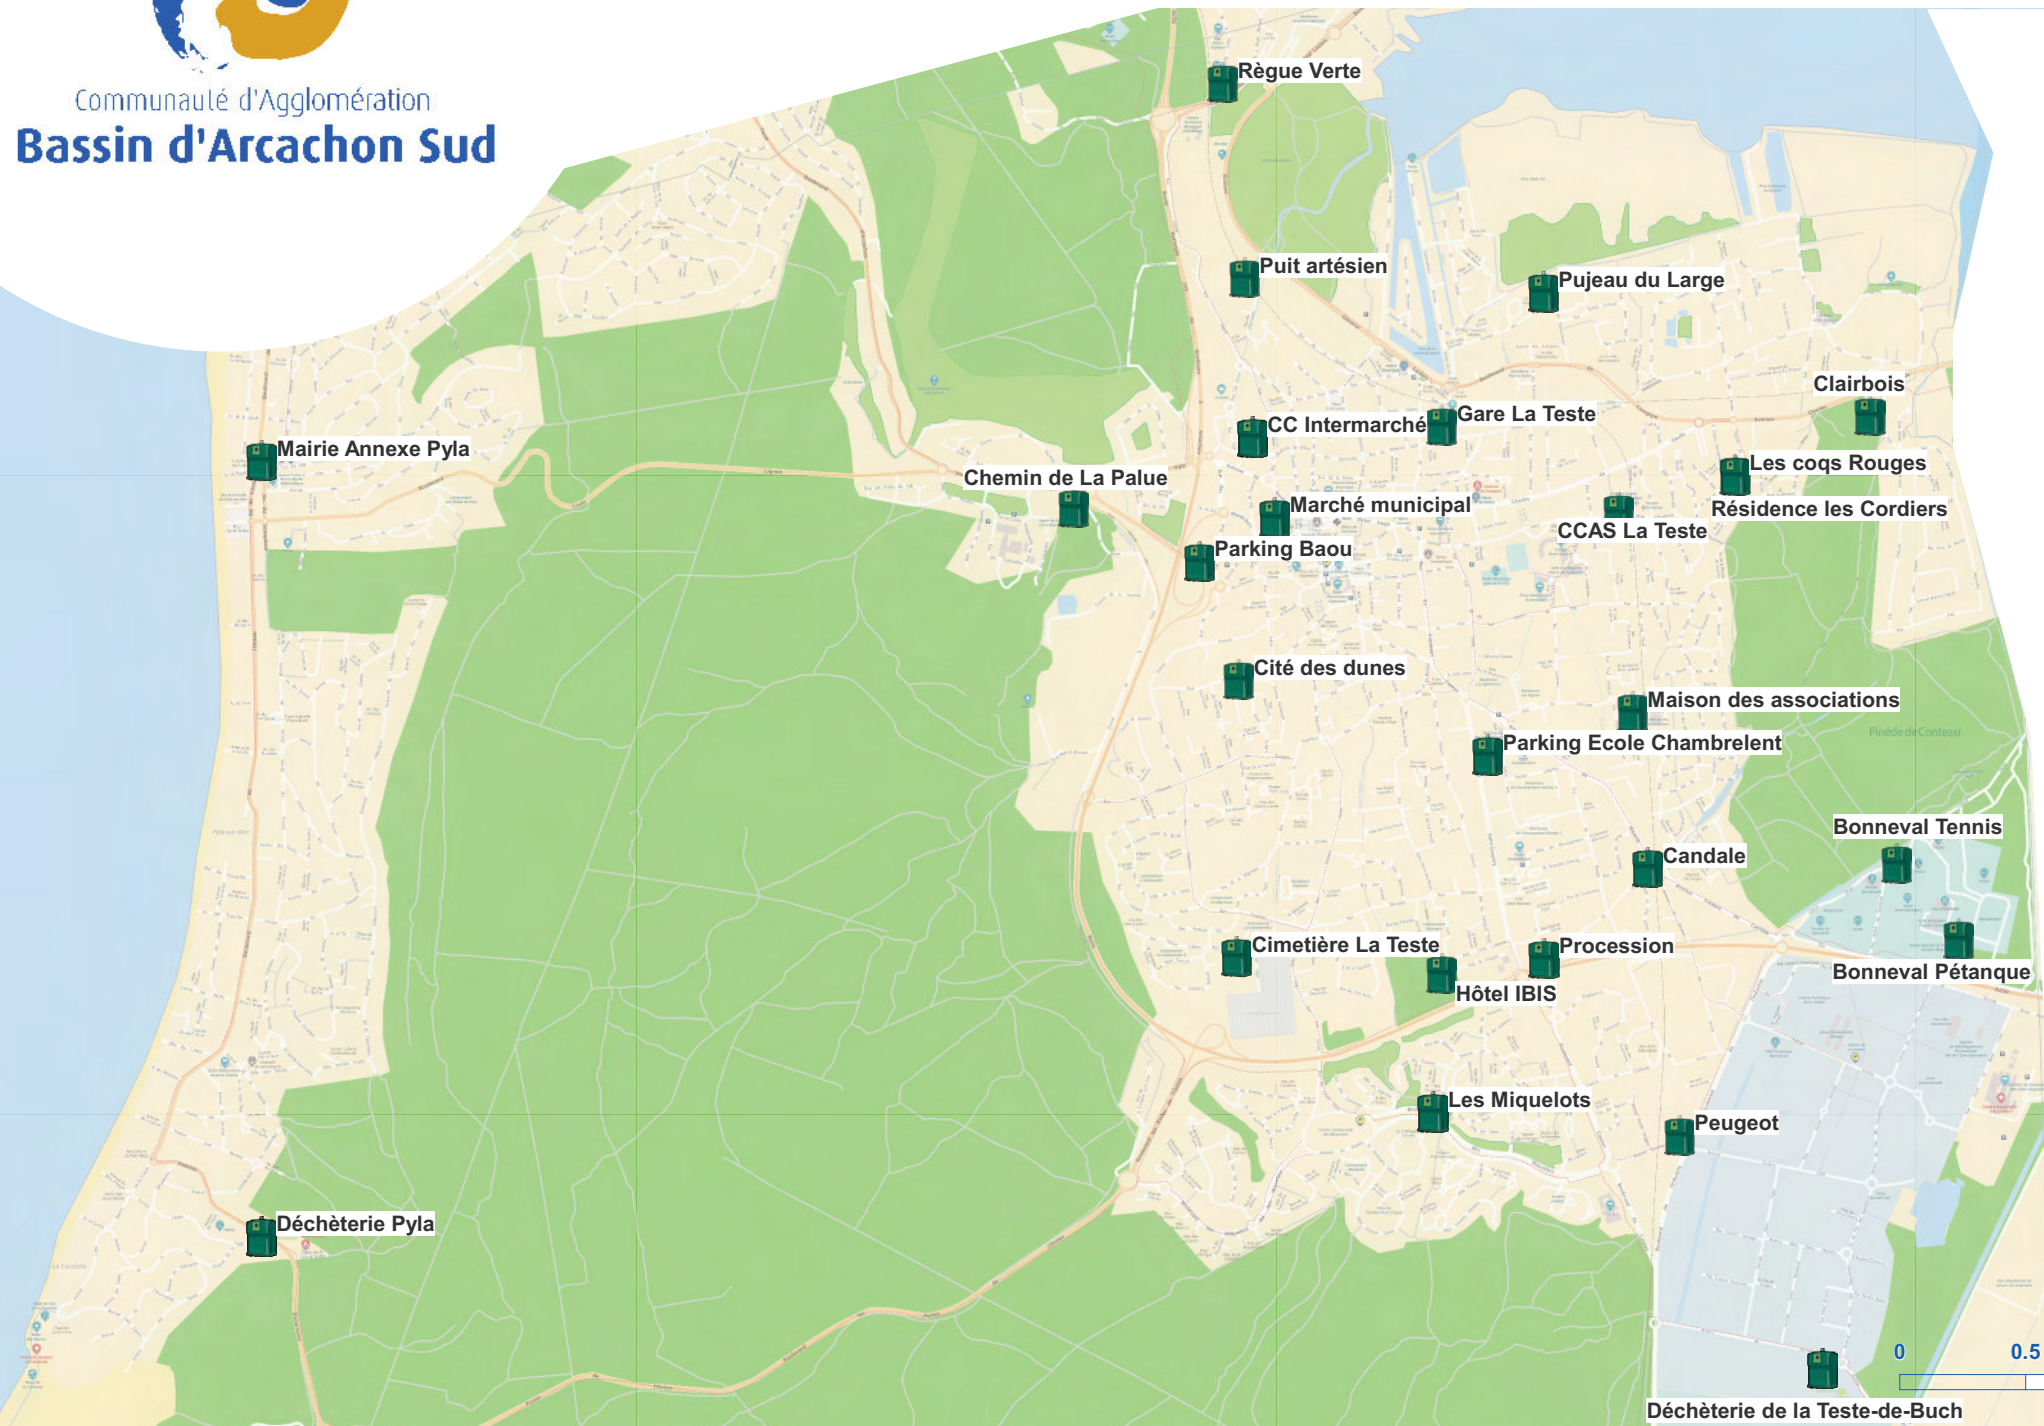

# Bornes à verre : La Teste-de-Buch

1 km

# Bornes à verre : Cazaux et plages océanes

Communauté d'Agglomération

**Bassin d'Arcachon Sud**